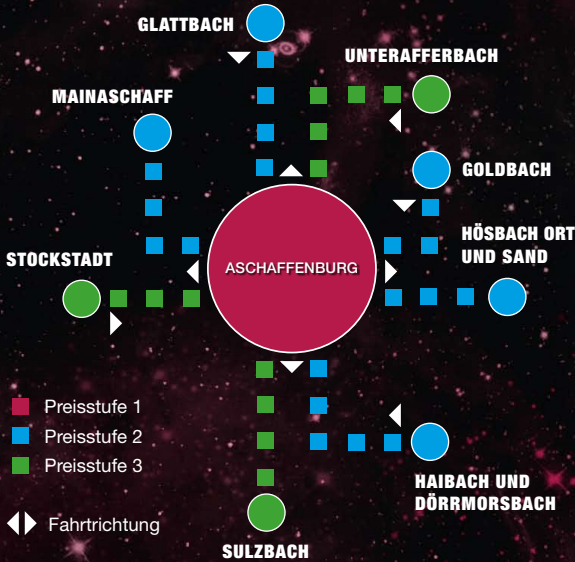

**AST-Fahrtenbestellung:  
06021 21525**

**WWW.STWAB.DE**

**DAS ANRUF-SAMMELTAXI**

Auf ganzer Linie gut

## DIE FAHRTZIELE AUF EINEN BLICK

Einstieg an ...	Fahrziele zum Ausstieg	Mo-Do	Fr+Sa	So + Feiert.
allen Bushaltestellen in Aschaffenburg	<b>Sulzbach</b> mit Ortsteilen Soden und Dornau  <b>Stockstadt</b>  <b>(Preisstufe 3)</b>	23:00	23:00	23:00
		23:30	23:30	23:30
		00:00	00:00	00:00
		00:30	00:30	00:30
			01:00	
	01:30			
	02:00			

Einstieg an Bushaltestellen in ...	Fahrziele zum Ausstieg	Mo-Do	Fr+Sa	So + Feiert.
Stockstadt	<b>Aschaffenburg</b> Hauptbahnhof, Herstallturm, Stadhalle, Freihofsplatz  <b>(Preisstufe 3)</b>	23:15	23:15	23:15
		23:45	23:45	23:45
		00:15	00:15	00:15
		00:45	00:45	00:45
			01:15	
			01:45	
			02:15	