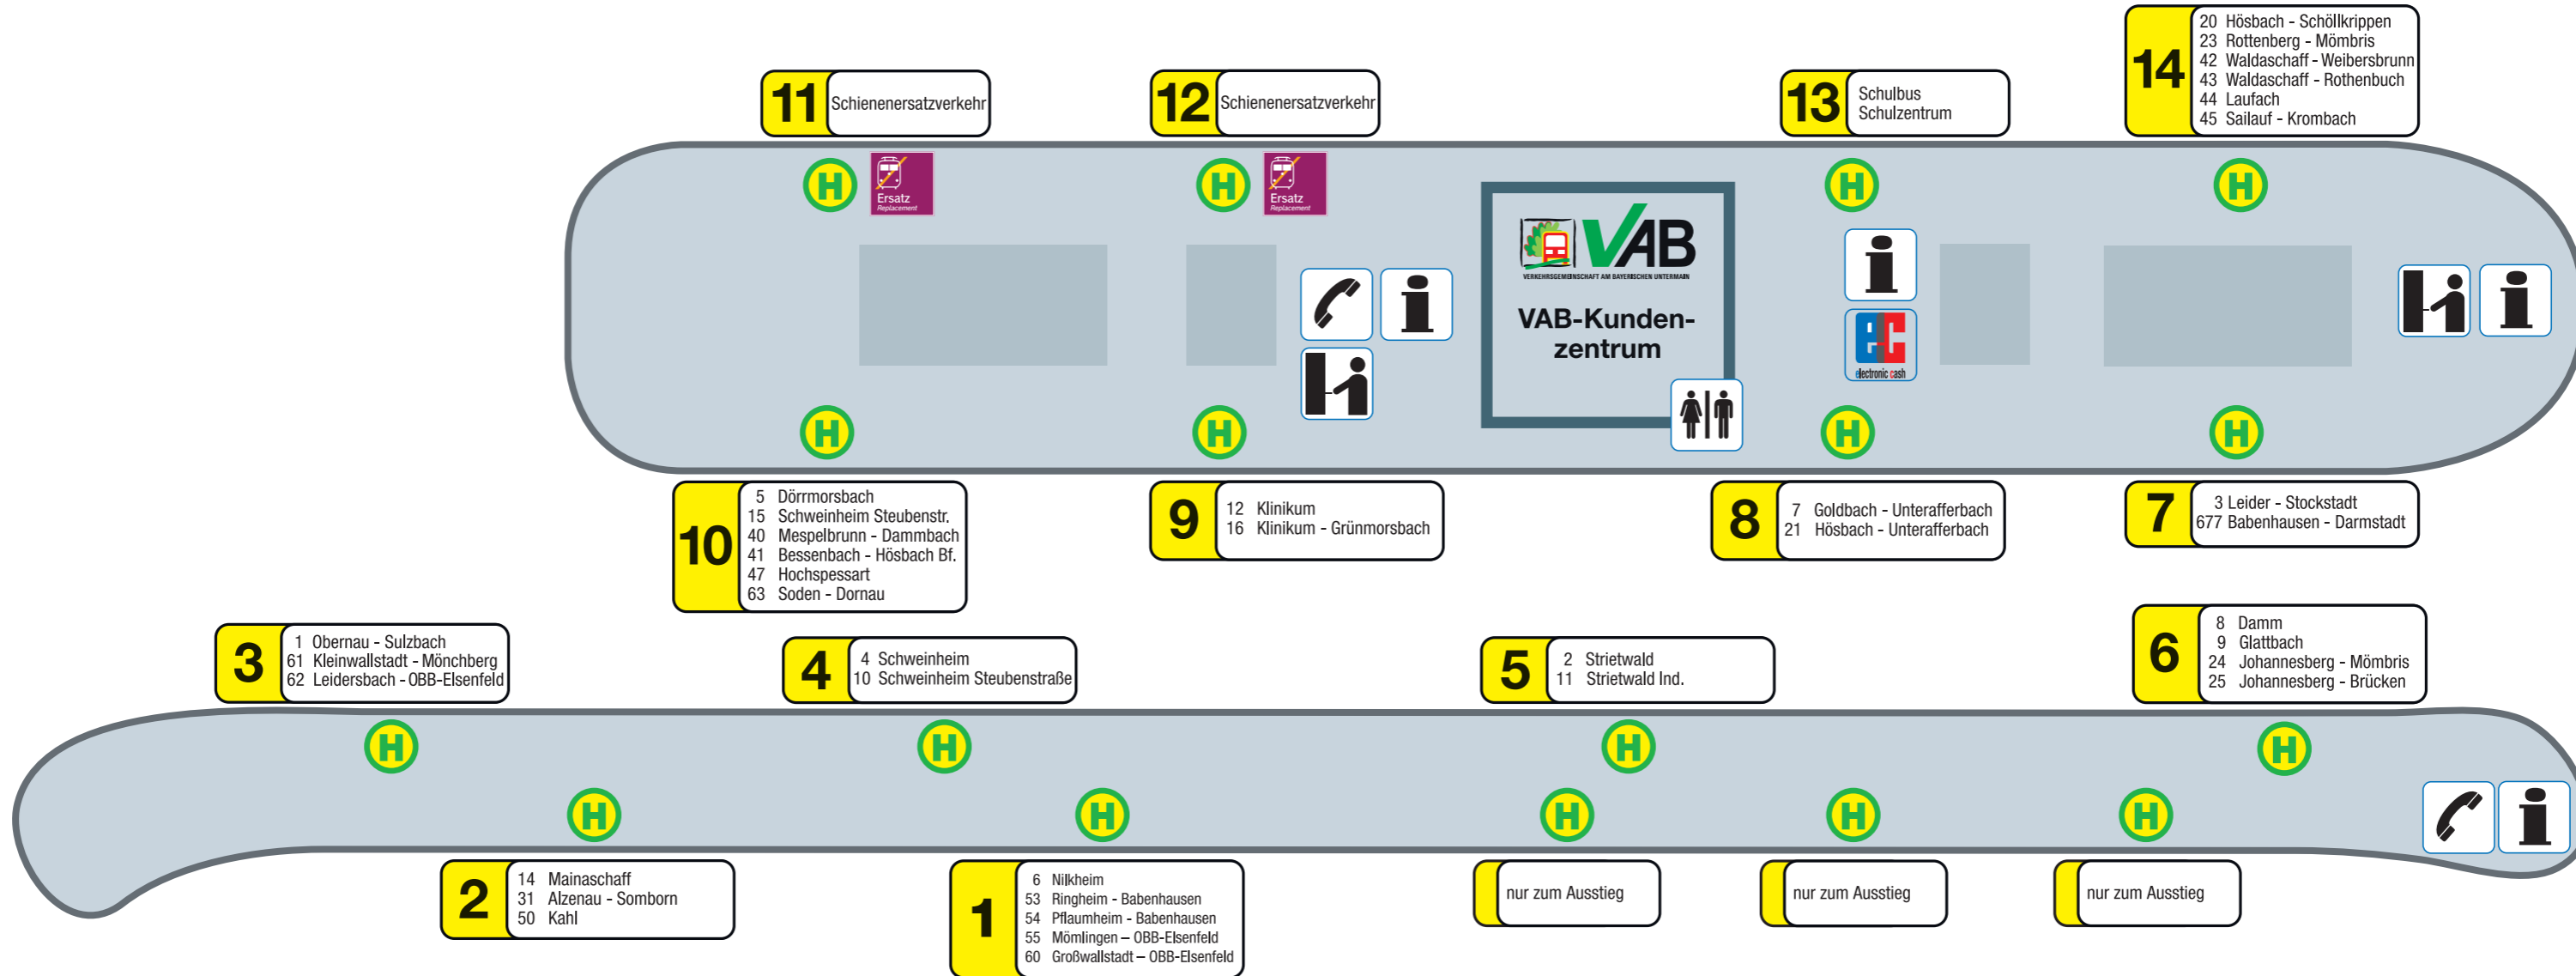

Dämmer Steg

11 Schienenersatzverkehr

12 Schienenersatzverkehr

13 Schulbus
Schulzentrum

14
20 Hösbach - Schöllkrippen
23 Rottenberg - Mömbris
42 Waldaschaff - Weibersbrunn
43 Waldaschaff - Rothenbuch
44 Laufach
45 Sailauf - Krombach

10
5 Dörmorsbach
15 Schweinheim Steubenstr.
40 Mespelbrunn - Dammbach
41 Bessenbach - Hösbach Bf.
47 Hochspessart
63 Soden - Dornau

9
12 Klinikum
16 Klinikum - Grünmorsbach

8
7 Goldbach - Unterafferbach
21 Hösbach - Unterafferbach

7
3 Leider - Stockstadt
677 Babenhausen - Darmstadt

3
1 Obernau - Sulzbach
61 Kleinwallstadt - Mönchberg
62 Leidersbach - OBB-Elsenfeld

4
4 Schweinheim
10 Schweinheim Steubenstraße

5
2 Strietwald
11 Strietwald Ind.

nur zum Ausstieg

nur zum Ausstieg

nur zum Ausstieg

VAB
VERKEHRSGEMEINSCHAFT AM BAYERSCHEN UNTERMAIN
VAB-Kundenzentrum

DB
zu den Zügen

DB
zu den Zügen

Ludwigstraße