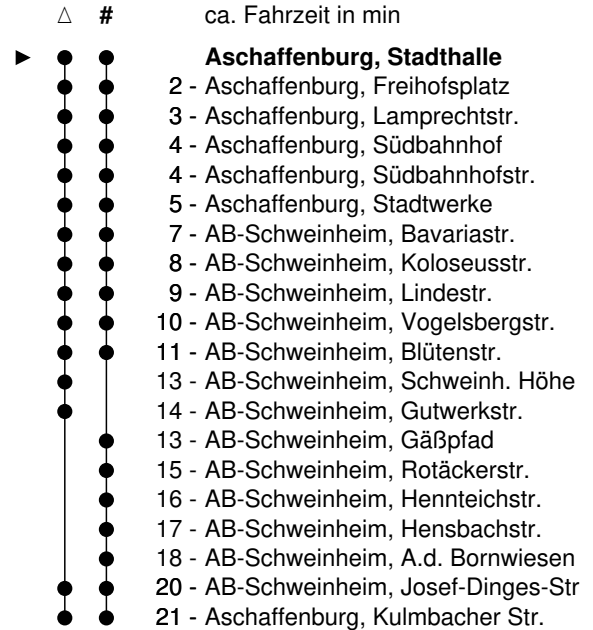

10

Abfahrtszeiten ab

Aschaffenburg, Stadthalle

Richtung

AB-Schweinheim, Blütenstr.

AB-Schweinheim, Steubenstr.

Gültig ab 01.01.2019

ohne Gewähr

Anruf-Sammel-Transport: Anmeldung spätestens 30 Minuten vor Fahrtbeginn, Tel.: (06021) 21525. Besonderer Fahrpreis.

Am 24.12. und 31.12. Verkehr wie Samstag.

Uhr	Montag - Freitag	Samstag	Sonn- und Feiertag	Uhr
5	27[#]			5
6	02[△] 17[△]_{SB} 27[#] 47[△]_{SB}	12[#]		6
7	02[△] 27[#]	12[#]		7
8	02[△] 27[#]	02[△] 27[#]		8
9	02[△] 27[#]	02[△] 27[#]		9
10	02[△] 27[#]	02[△] 27[#]		10
11	02[△] 27[#]	02[△] 27[#]		11
12	02[△] 27[#]	02[△] 27[#]	12[#]	12
13	02[△] 27[#]	02[△] 27[#]	12[#]	13
14	02[△] 27[#]	02[△] 27[#]	12[#]	14
15	02[△] 27[#]	02[△] 27[#]	12[#]	15
16	02[△] 27[#]	02[△] 27[#]	12[#]	16
17	02[△] 27[#]	12[#]	12[#]	17
18	02[△] 27[#]	12[#]_U	12[#]	18
19	02[△] 27[#]	12[#]_U	12[#]	19
20	12[#]	12[#]_U	12[#]	20
21	12[#]	12[#]_U		21

U nicht am 24.12. SB An Schultagen in Bayern