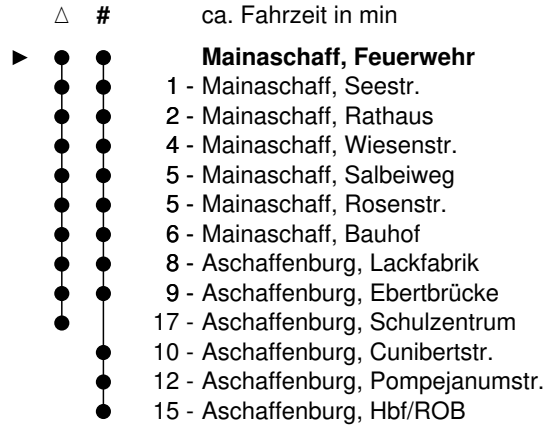

14

Abfahrtszeiten ab

Mainaschaff, Feuerwehr

Richtung

Aschaffenburg, Hbf/ROB

Gültig ab 01.01.2019

ohne Gewähr

Anruf-Sammel-Transport: Anmeldung spätestens 30 Minuten vor Fahrtbeginn, Tel.: (06021) 21525. Besonderer Fahrpreis.

Am 24.12. und 31.12. Verkehr wie Samstag.

Uhr	Montag - Freitag	Samstag	Sonn- und Feiertag	Uhr
5	10[#] 40[#]			5
6	10[#] 40[#] 55[#]	40[#]		6
7	02_{SB}[#] 10[#] 35_{SB}[#] 40_{FB}[#] 42_{SB}[△] 43_{SB}[△]	10[#] 40[#]		7
8	10[#] 40[#]	10[#] 40[#]		8
9	10[#] 40[#]	10[#] 40[#]		9
10	10[#] 40[#]	10[#] 40[#]		10
11	10[#] 40[#]	10[#] 40[#]		11
12	10[#] 40[#]	10[#] 40[#]		12
13	10[#] 40[#]	10[#] 40[#]	10[#]	13
14	10[#] 40[#]	10[#] 40[#]	10[#]	14
15	10[#] 40[#]	10[#] 40[#]	10[#]	15
16	10[#] 40[#]	10[#] 40[#]	10[#]	16
17	10[#] 40[#]	10[#] 40[#]	10[#]	17
18	10[#] 40[#]	10^U 40^U	10[#]	18
19	10[#] 40[#]	10^U 40^U	10[#]	19
20	10[#]	10^U	10[#]	20
21	10[#]	10^U	10[#]	21

U nicht am 24.12.   FB An Ferientagen in Bayern   SB An Schultagen in Bayern