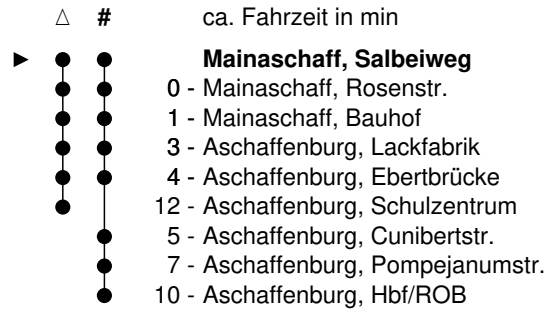

14

Abfahrtszeiten ab

Mainaschaff, Salbeiweg

Richtung

Aschaffenburg, Hbf/ROB

Gültig ab 01.01.2019

ohne Gewähr

Anruf-Sammel-Transport: Anmeldung spätestens 30 Minuten vor Fahrtbeginn, Tel.: (06021) 21525. Besonderer Fahrpreis.

Am 24.12. und 31.12. Verkehr wie Samstag.

Uhr	Montag - Freitag				Samstag				Sonn- und Feiertag				Uhr	
5	15[#]	45[#]												5
6	15[#]	45[#]			45[#]									6
7	00[#]	07[#]_{SB}	15[#]	45[#]	47[△]_{SB}	48[△]_{SB}								7
8	15[#]	45[#]			15[#]	45[#]								8
9	15[#]	45[#]			15[#]	45[#]								9
10	15[#]	45[#]			15[#]	45[#]								10
11	15[#]	45[#]			15[#]	45[#]								11
12	15[#]	45[#]			15[#]	45[#]								12
13	15[#]	45[#]			15[#]	45[#]			15[#]					13
14	15[#]	45[#]			15[#]	45[#]			15[#]					14
15	15[#]	45[#]			15[#]	45[#]			15[#]					15
16	15[#]	45[#]			15[#]	45[#]			15[#]					16
17	15[#]	45[#]			15[#]	45[#]			15[#]					17
18	15[#]	45[#]			15^U	45^U			15[#]					18
19	15[#]	45[#]			15^U	45^U			15[#]					19
20	15[#]				15^U				15[#]					20
21	15[#]				15^U				15[#]					21

U nicht am 24.12. SB An Schultagen in Bayern