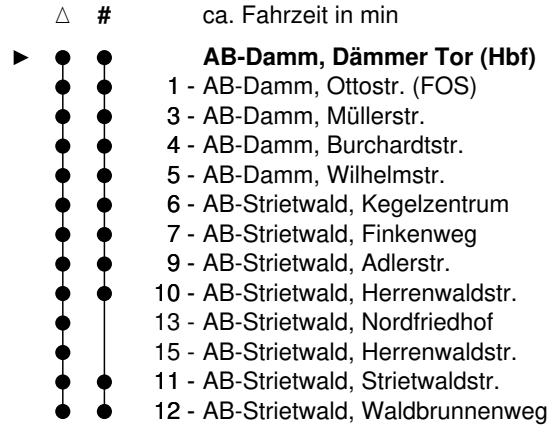

2

Abfahrtszeiten ab

AB-Damm, Dämmer Tor (Hbf) / A

Richtung

**AB-Strietwald, Waldbrunnenweg
(AB-Strietwald, Bunsenweg)**

Gültig ab 01.01.2019

ohne Gewähr

Anruf-Sammel-Transport: Anmeldung spätestens 30 Minuten vor Fahrtbeginn, Tel.: (06021) 21525. Besonderer Fahrpreis.

Am 24.12. und 31.12. Verkehr wie Samstag.

Uhr	Montag - Freitag	Samstag	Sonn- und Feiertag	Uhr
4				4
5	49[#]			5
6	19[#] 49[#]	34[#]		6
7	19[#] 49[#]	34[#]		7
8	19[#] 49[#]	19[#] 49[#]		8
9	19[△] 49[#]	19[△] 49[#]		9
10	19[△] 49[#]	19[△] 49[#]		10
11	19[#] 49[#]	19[#] 49[#]	34[#]	11
12	19[△] 49[#]	19[#] 49[#]	34[#]	12
13	19[△] 49[#]	19[△] 49[#]	34[△]	13
14	19[#] 49[#]	19[△] 49[#]	34[△]	14
15	19[#] 49[#]	19[△] 49[#]	34[△]	15
16	19[△] 49[#]	34[#]	34[#]	16
17	19[△] 49[#]	34[#]	34[#]	17
18	19[△] 49[#]	34[#]	34[#]	18
19	34[#]	34[#]_U	34[#]	19
20	34[#]	34[#]_U	34[#]	20
21	34[#]	34[#]_U		21

U nicht am 24.12.