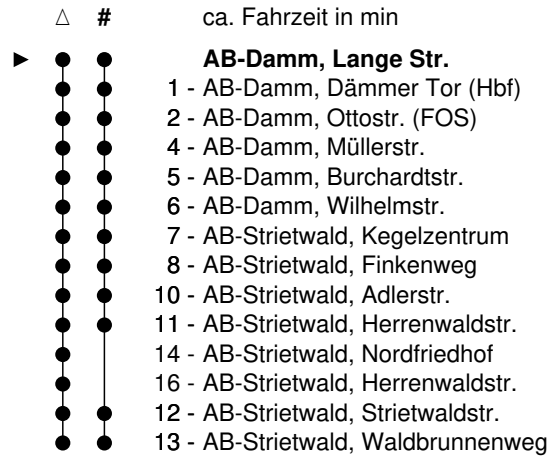

2

Abfahrtszeiten ab

AB-Damm, Lange Str.

Richtung

**AB-Strietwald, Waldbrunnenweg
(AB-Strietwald, Bunsenweg)**

Gültig ab 01.01.2019

ohne Gewähr

Anruf-Sammel-Transport: Anmeldung spätestens 30 Minuten vor Fahrtbeginn, Tel.: (06021) 21525. Besonderer Fahrpreis.

Am 24.12. und 31.12. Verkehr wie Samstag.

Uhr	Montag - Freitag	Samstag	Sonn- und Feiertag	Uhr
4				4
5	48[#]			5
6	18[#] 48[#]	33[#]		6
7	18[#] 48[#]	33[#]		7
8	18[#] 48[#]	18[#] 48[#]		8
9	18[△] 48[#]	18[△] 48[#]		9
10	18[△] 48[#]	18[△] 48[#]		10
11	18[#] 48[#]	18[#] 48[#]	33[#]	11
12	18[△] 48[#]	18[#] 48[#]	33[#]	12
13	18[△] 48[#]	18[△] 48[#]	33[△]	13
14	18[#] 48[#]	18[△] 48[#]	33[△]	14
15	18[#] 48[#]	18[△] 48[#]	33[△]	15
16	18[△] 48[#]	33[#]	33[#]	16
17	18[△] 48[#]	33[#]	33[#]	17
18	18[△] 48[#]	33[#]	33[#]	18
19	33[#]	33[#]_U	33[#]	19
20	33[#]	33[#]_U	33[#]	20
21	33[#]	33[#]_U		21

U nicht am 24.12.