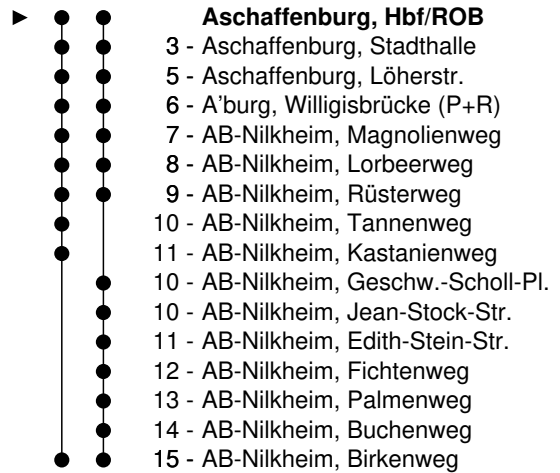

SB An Schultagen in Bayern

6

Abfahrtszeiten ab

**Aschaffenburg, Hbf/ROB / Bussteig 1**

Richtung

**AB-Nilkheim, Birkenweg**

△ # ca. Fahrzeit in min

Gültig ab 01.01.2019